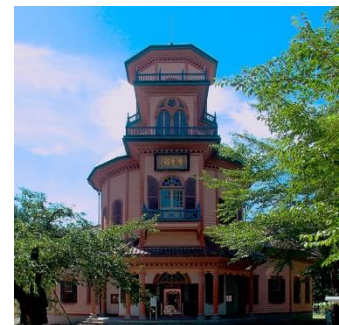

令和3年度キャリア形成支援講座

鑑賞講座 たてもの探訪の旅

魅力あふれる各地の「たてもの」を映像でご紹介、建築の基礎知識と見どころを解説。時代と風土と生活が造り上げた姿、知恵と熟練の技その場で繰り広げられた様々な物語。「たてもの」は、おもしろい！

<9月開講クラス>

日時：第2・第4月曜日 10時00分～11時30分

*祝祭日、代休日に当たる場合は変更あり

*途中からの参加も可

会場：秋田県女性会館 プラツL

アトリオン7階・第2実技研修室

講師：北林真知子氏 インテリアコーディネーター

参加費：8,250円/6回

<スケジュール>

9月13日 疑洋風建築のおもしろさ 1

27日 開智学校（松本市） 2

10月11日 旧済生館本館（山形市） 3

25日 組積造の構造とデザイン 1

11月8日 三菱1号館（東京都中央区） 2

22日 大阪中央公会堂（大阪市） 3

お問い合わせ・お申込み

公益財団法人 秋田県女性会館

（アトリオン6階）

TEL 018-836-7840

FAX 018-836-788